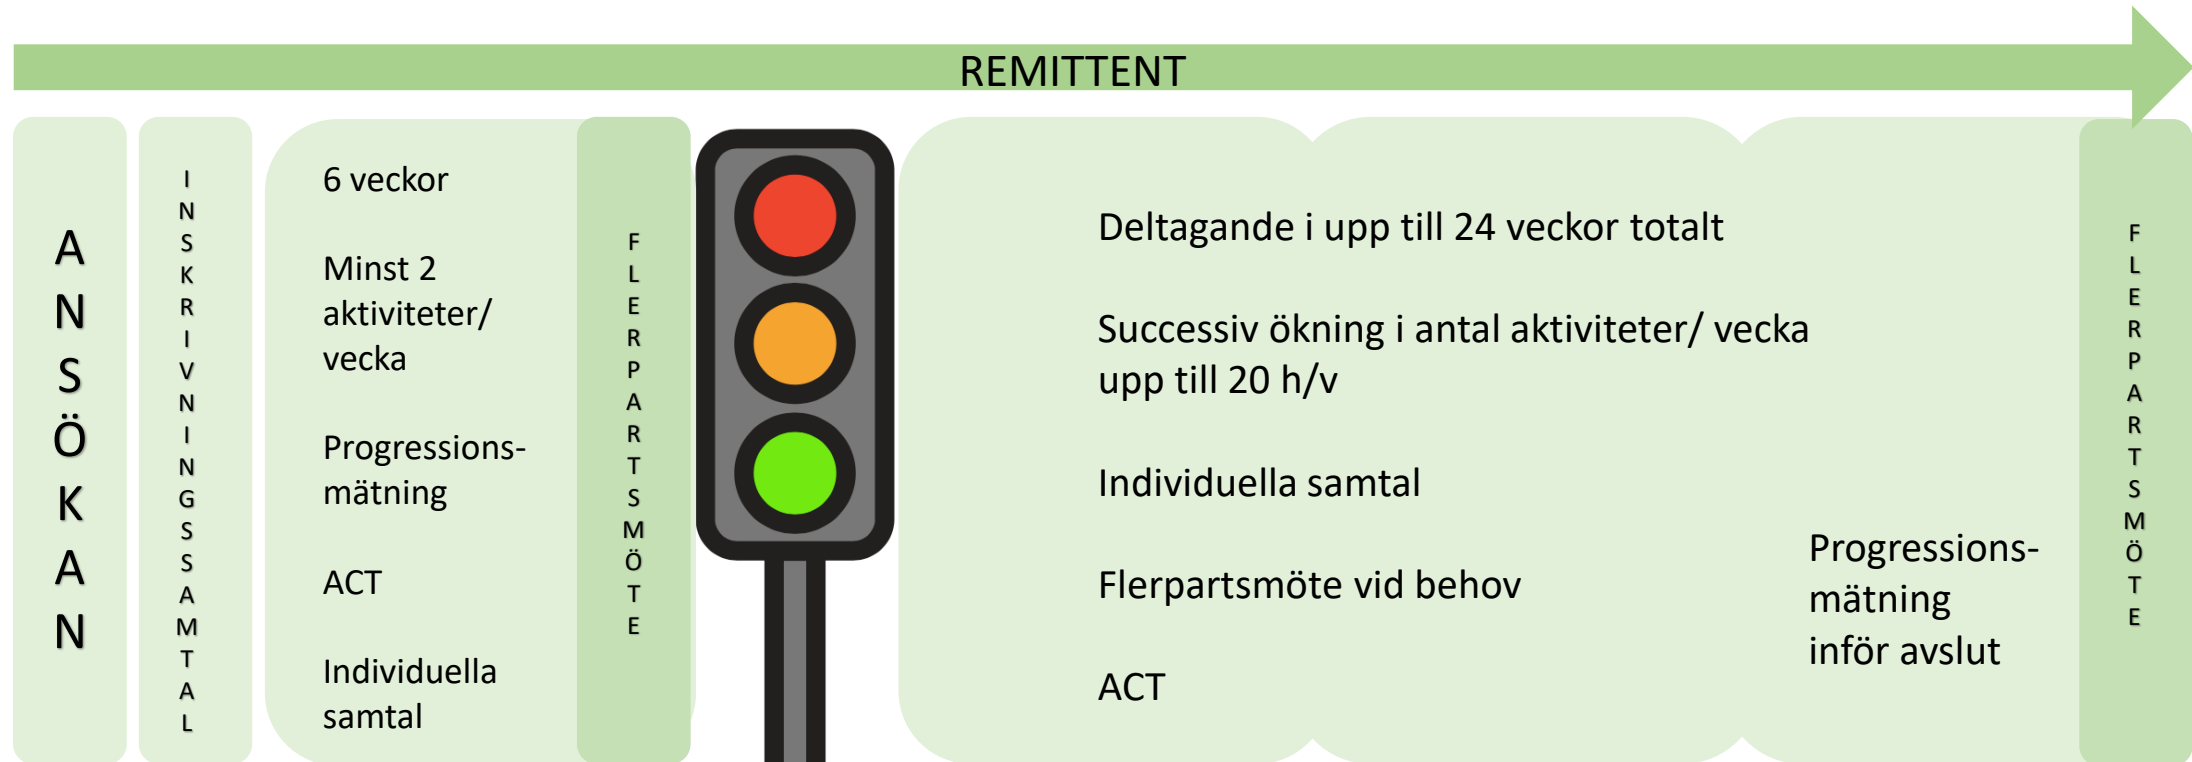

Aktiv kraft

Deltagande beräknas pågå 6-24 veckor.

Målet är att kunna ta del av parternas ordinarie aktiviteter vilket ofta innebär minst 10h/v i aktivitet.

Aktiv kraft finns lokalt i samtliga Sjuhärads kommuner.